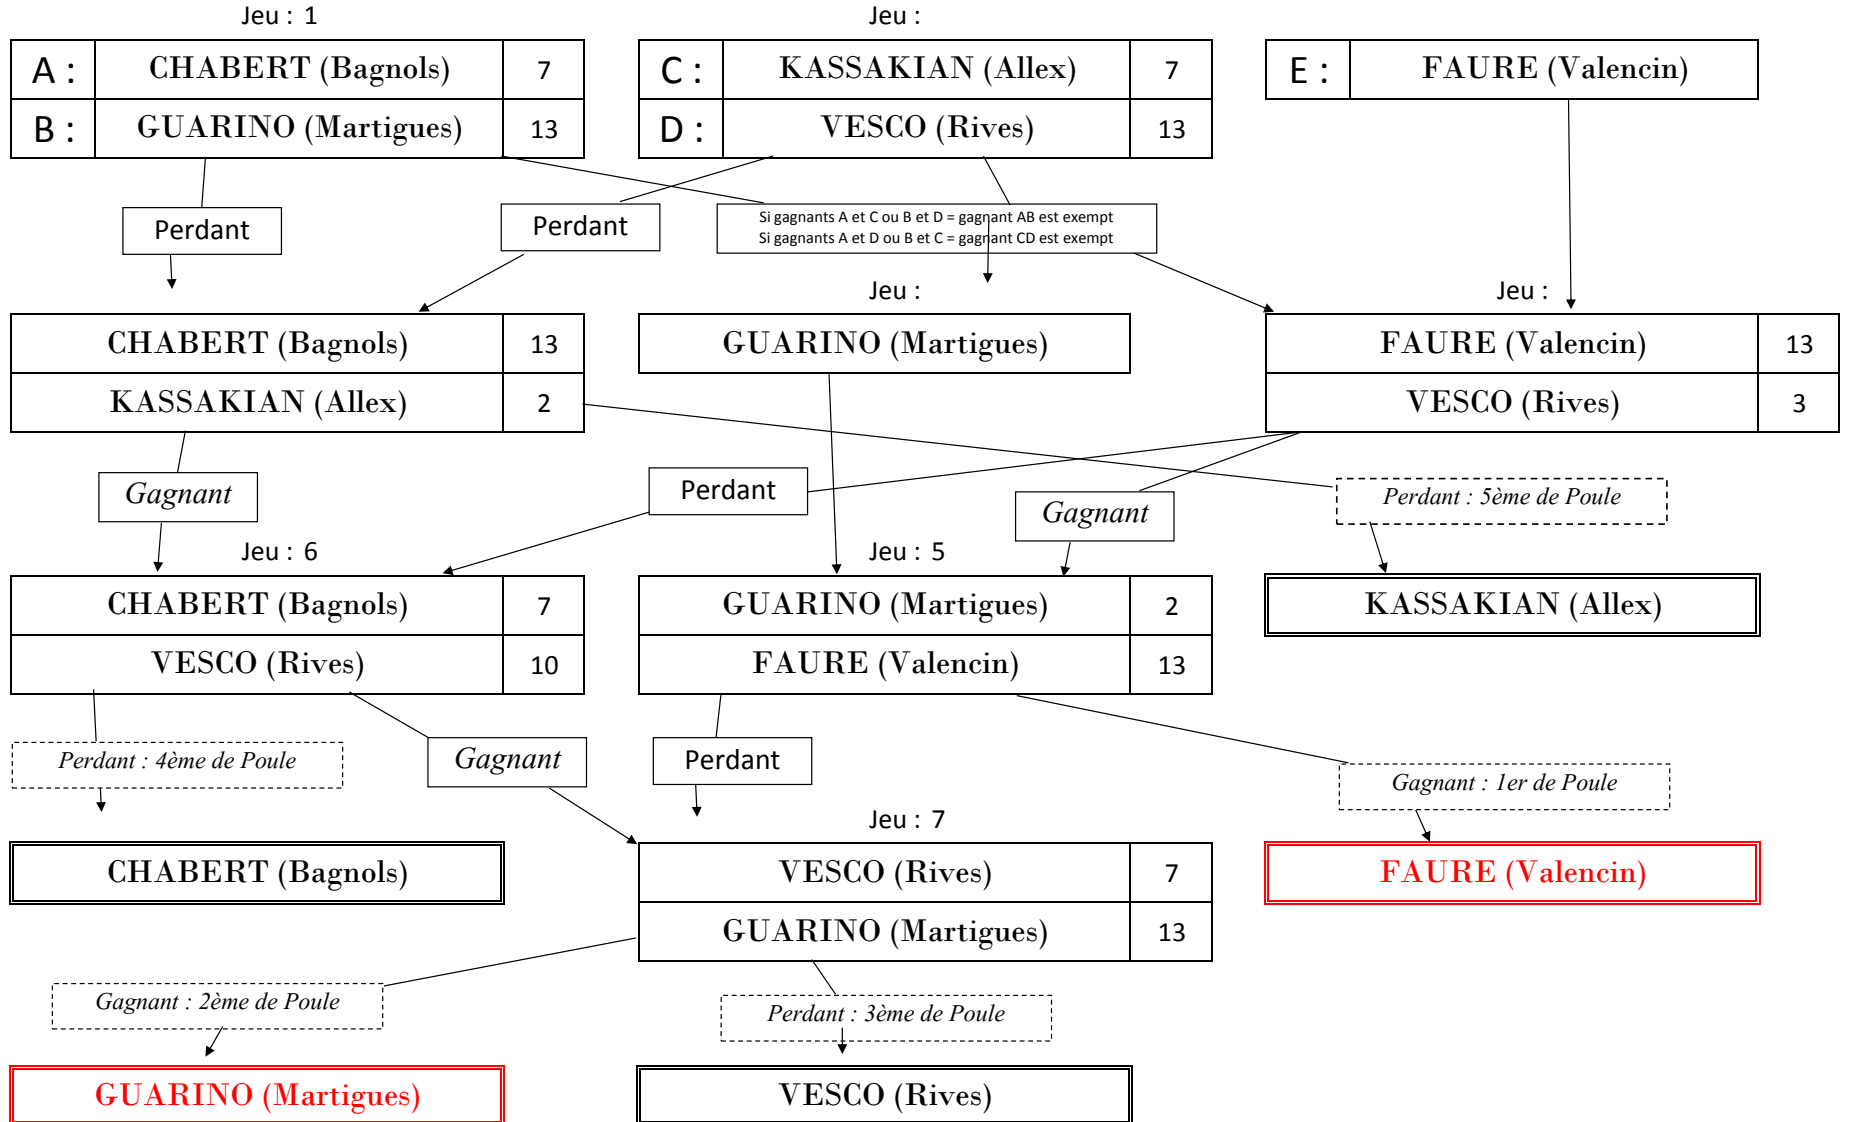

1ère PARTIE

2ème PARTIE

Barrages

poules	jeux	NOM		score	jeux	NOM		score	jeux	NOM		score
1		ALBALACETTE (Lunel)	6			BERNARDI	2			BERNARDI	6	
		BERNARDI (Loriol)	13			GAUTHIER	13			ALBALACETTE	13	
		GAUTHIER (Nice)				ALBALACETTE						
		OFFICE				OFFICE						
2		CAMPIGLIA (Cagnes)	11			AUDIGIER	13			VERNE	13	
		AUDIGIER (Montélimar)	13			VERNE	3			CAMPIGLIA	7	
		VERNE (Aix les Bains)				CAMPIGLIA						
		OFFICE				OFFICE						
3		GRIMAUD (Balaruc)	8			DESGOUTTES	6			DESGOUTTES	13	
		DESGOUTTES (Aix en Pvce)	13			BOISSON	13			GRIMAUD	5	
		BOISSON (Villeneuve)				GRIMAUD						
		OFFICE				OFFICE						
4		MARTINEZ (Fontaine)	8			REVEL	13			ULL	4	
		REVEL (Balaruc)	13			ULL	5			MARTINEZ	13	
		ULL (St Maurice l'Exil)				MARTINEZ						
		OFFICE				OFFICE						

POULES DE 5
CONCOURS NATIONAL 2D

NICE (06)

28/29 SEPTEMBRE 2013

POULE N° 5

POULES DE 5
CONCOURS NATIONAL 2D

NICE (06)

28/29 SEPTEMBRE 2013

POULE N° 6