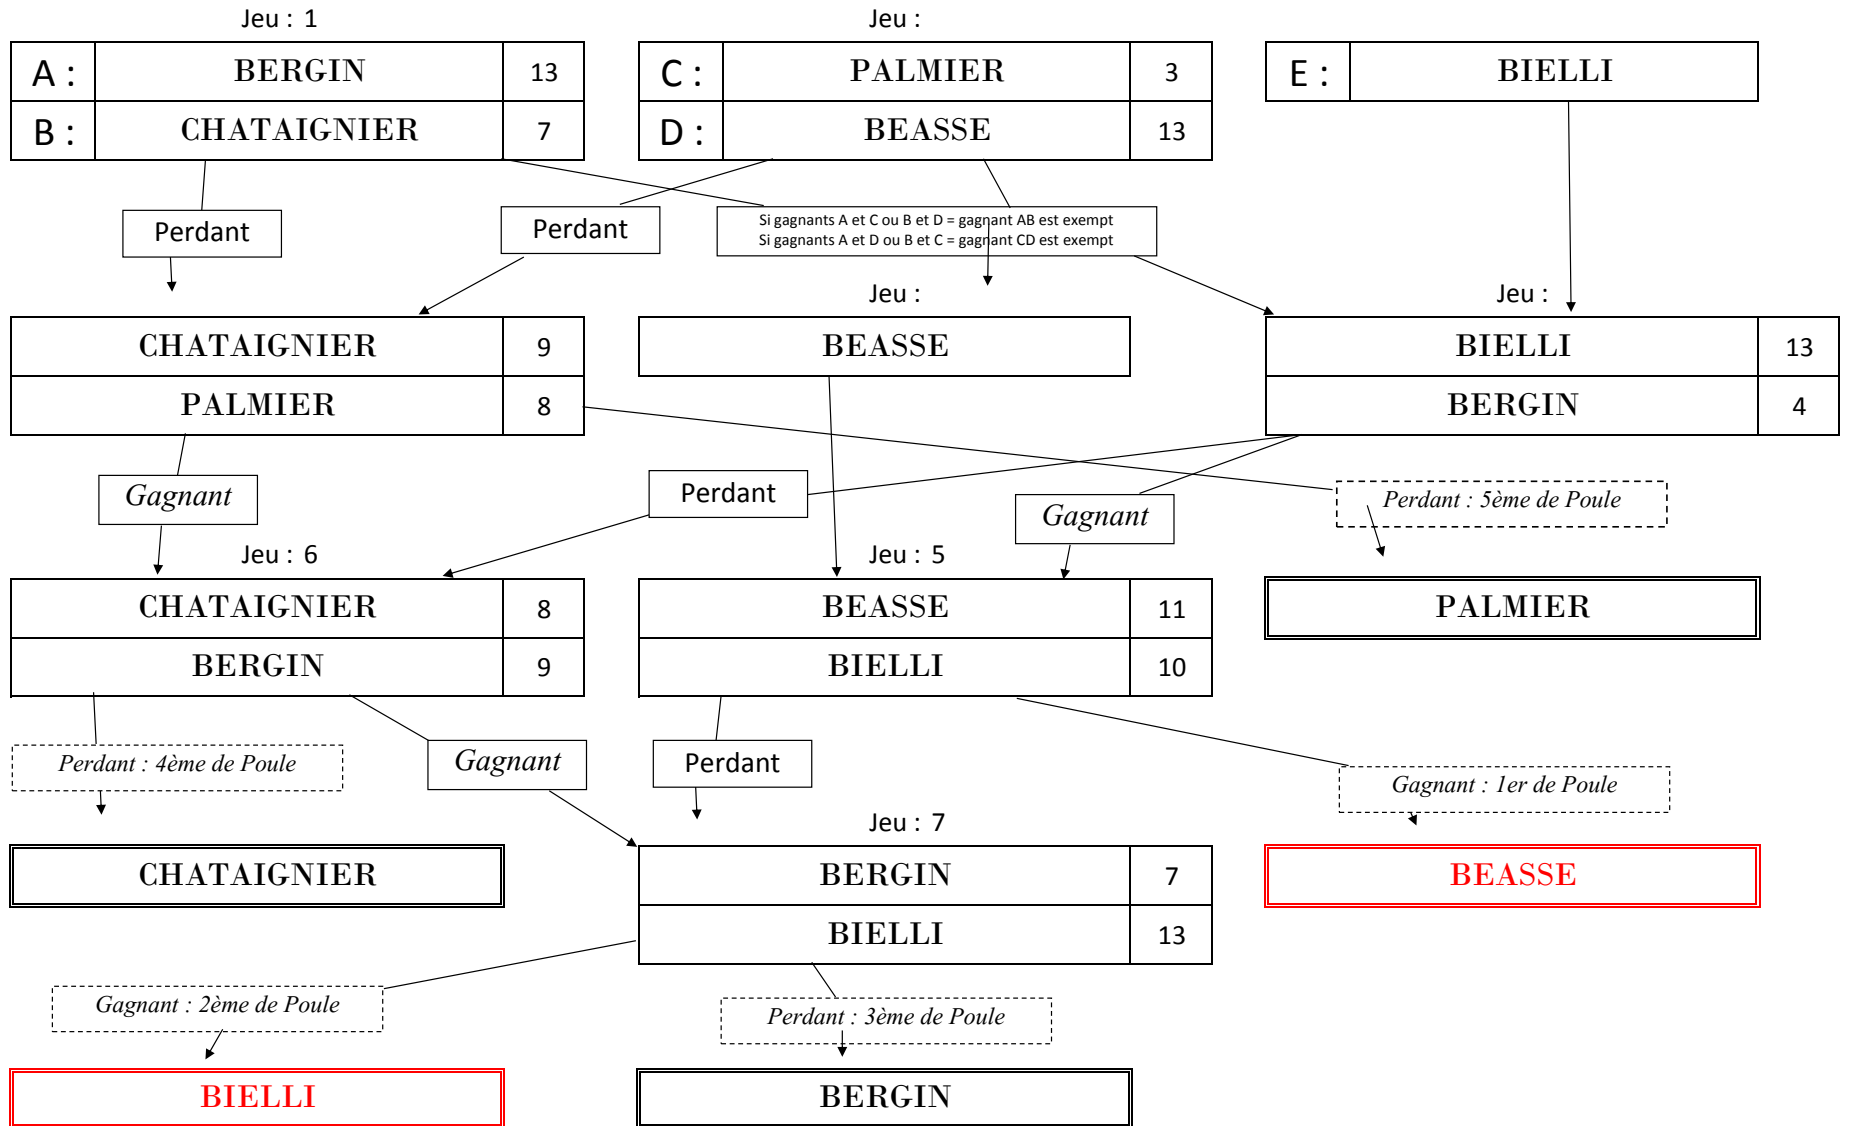

POULES DE 5
CONCOURS NATIONAL 2D

NOGENT LE ROTROU

28/29 SEPTEMBRE 2013

POULE N° 1

POULES DE 5
CONCOURS NATIONAL 2D

NOGENT LE ROTROU

28/29 SEPTEMBRE 2013

POULE N° 2

POULES DE 5
CONCOURS NATIONAL 2D

NOGENT LE ROTROU

28/29 SEPTEMBRE 2013

POULE N° 3

FEDERATION FRANCAISE DU SPORT BOULES

NOGENT LE ROTROU

NATIONAL QUADRETTES

28-29 SEPTEMBRE 2013

1ère PARTIE

2ème PARTIE

Barrages

poules	jeux	NOM	score
1	7	IGIER	8
		LARDY	13
	8	ROURE	2
		SIMEON	13

jeux	NOM	score
1	SIMEON	10
	LARDY	4
2	IGIER	9
	ROURE	8

jeux	NOM	score
3	LARDY	9
	IGIER	3

NOGENT LE ROTROU