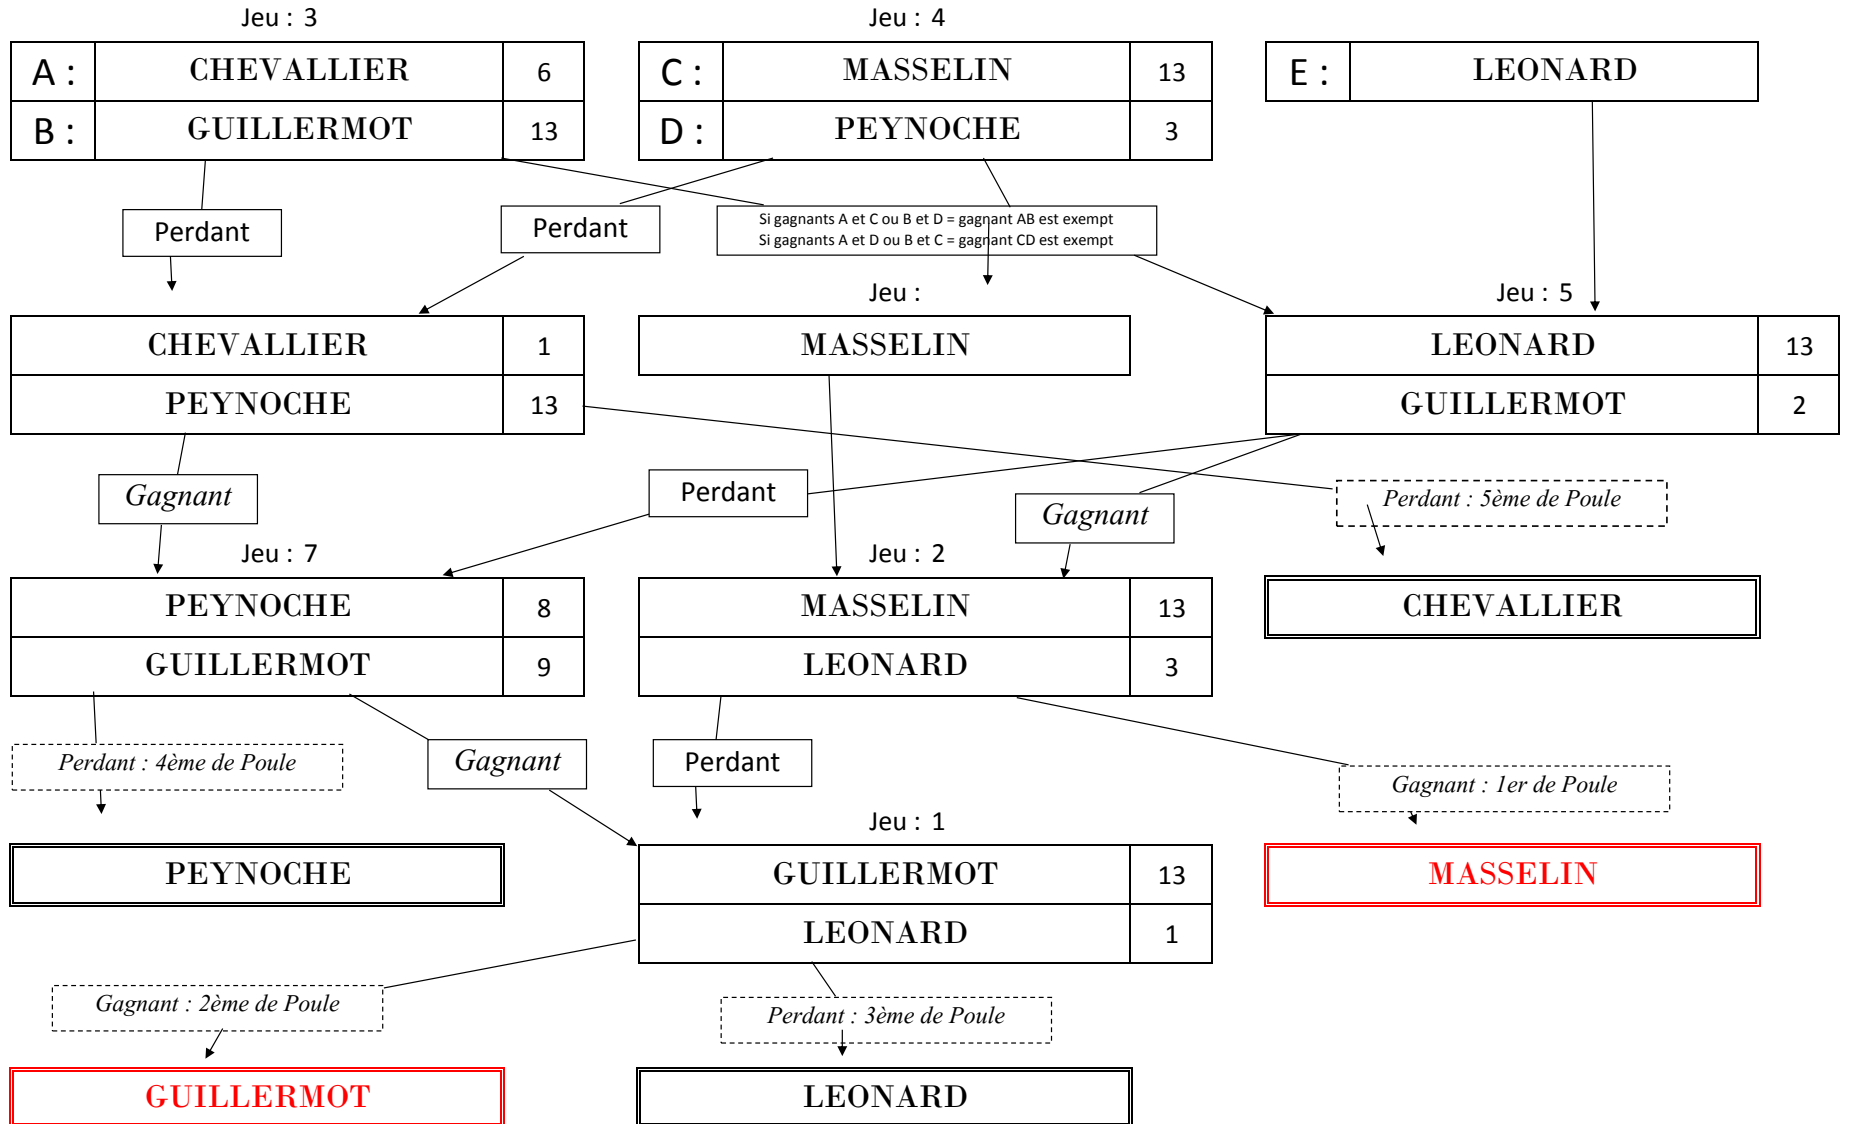

POULES DE 5
CONCOURS NATIONAL 2D

NOGENT LE ROTROU

28/29 SEPTEMBRE 2013

POULE N° 1

POULES DE 5
CONCOURS NATIONAL 2D

NOGENT LE ROTROU

28/29 SEPTEMBRE 2013

POULE N° 2

POULES DE 5
CONCOURS NATIONAL 2D

NOGENT LE ROTROU

28/29 SEPTEMBRE 2013

POULE N° 3

FEDERATION FRANCAISE DU SPORT BOULES

NOGENT LE ROTROU

NATIONAL QUADRETTES

28-29 SEPTEMBRE 2013

1ère PARTIE

2ème PARTIE

Barrages

poules	jeux	NOM	score
1	7	IGIER	8
		LARDY	13
	8	ROURE	2
		SIMEON	13

jeux	NOM	score
1	SIMEON	10
	LARDY	4
2	IGIER	9
	ROURE	8

jeux	NOM	score
3	LARDY	9
	IGIER	3

NOGENT LE ROTROU