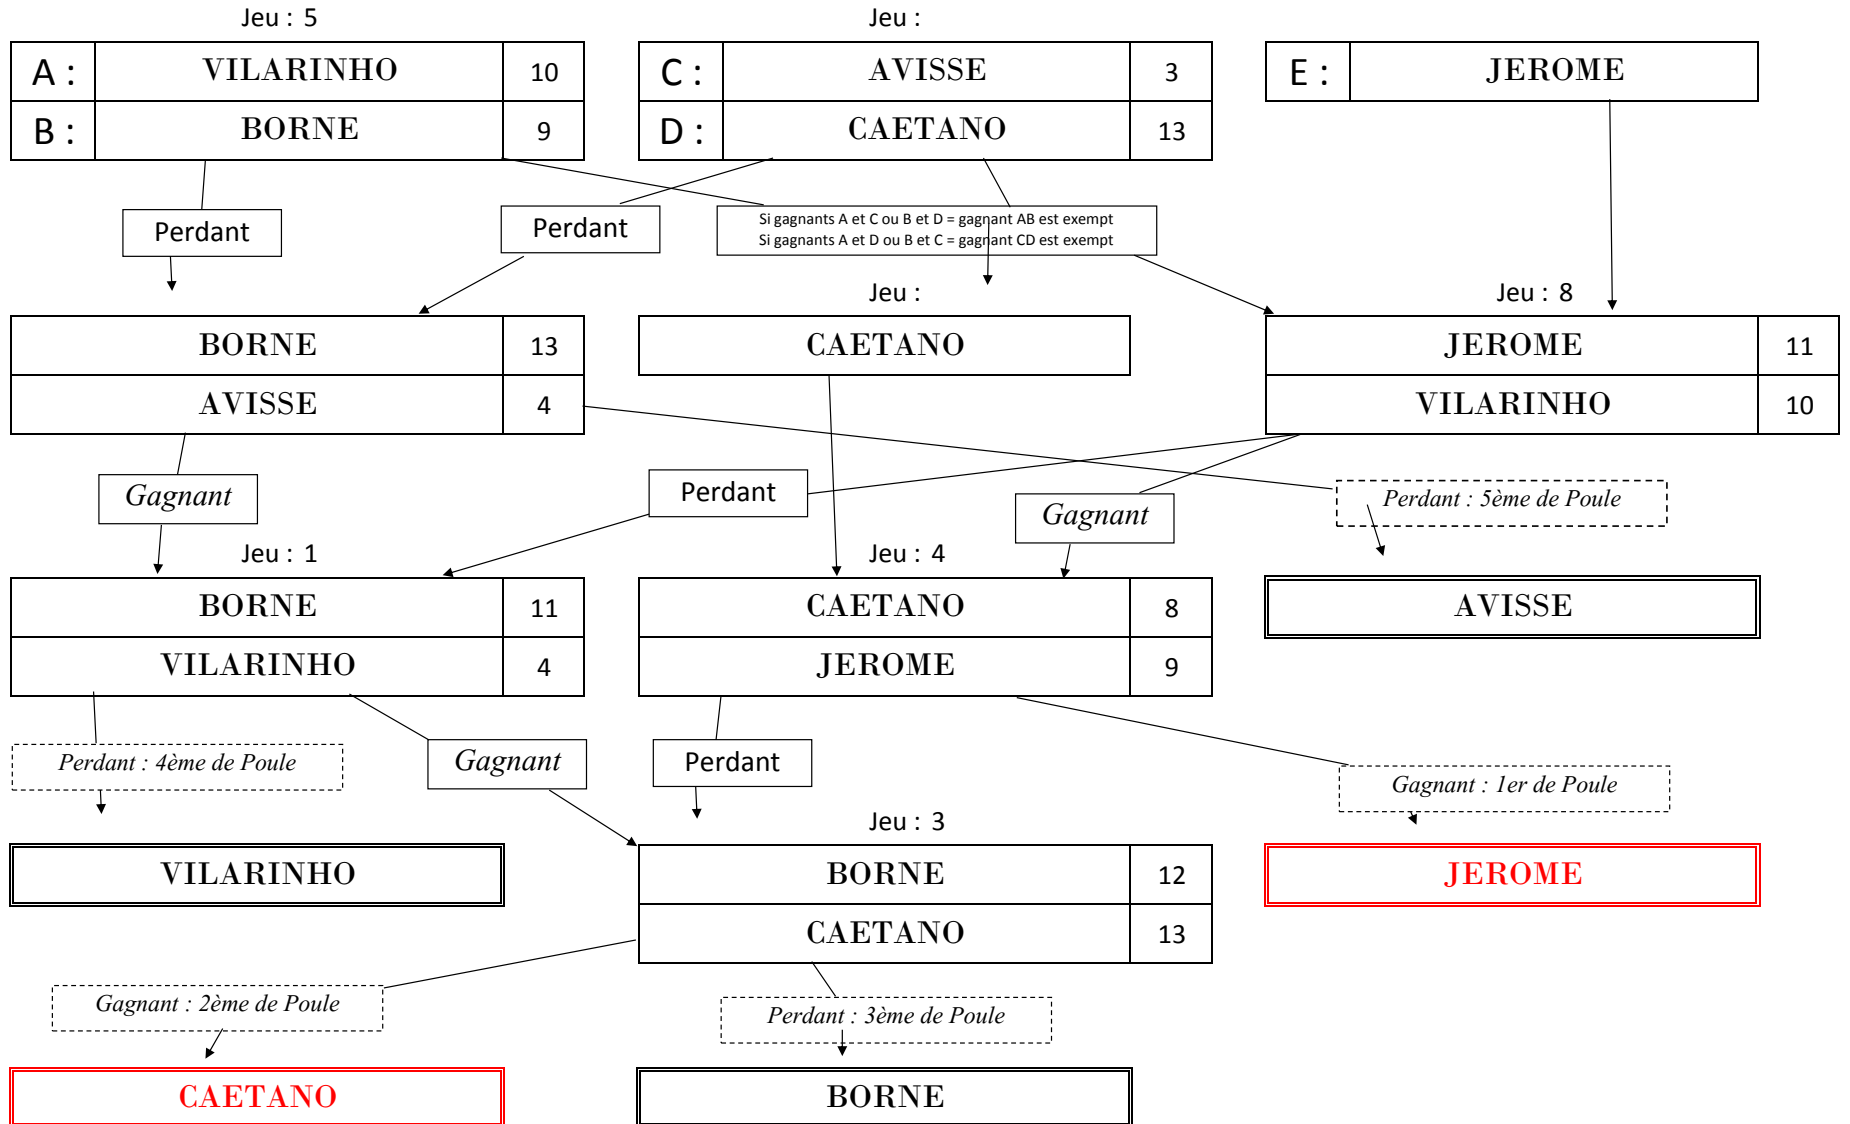

POULES DE 5
CONCOURS NATIONAL 2D

NOGENT LE ROTROU

28/29 SEPTEMBRE 2013

POULE N° 1

POULES DE 5
CONCOURS NATIONAL 2D

NOGENT LE ROTROU

28/29 SEPTEMBRE 2013

POULE N° 2

POULES DE 5
CONCOURS NATIONAL 2D

NOGENT LE ROTROU

28/29 SEPTEMBRE 2013

POULE N° 3

FEDERATION FRANCAISE DU SPORT BOULES

NOGENT LE ROTROU

NATIONAL QUADRETTES

28-29 SEPTEMBRE 2013

1ère PARTIE

2ème PARTIE

Barrages

poules	jeux	NOM	score
1	7	IGIER	8
		LARDY	13
	8	ROURE	2
		SIMEON	13

jeux	NOM	score
1	SIMEON	10
	LARDY	4
2	IGIER	9
	ROURE	8

jeux	NOM	score
3	LARDY	9
	IGIER	3

NOGENT LE ROTROU