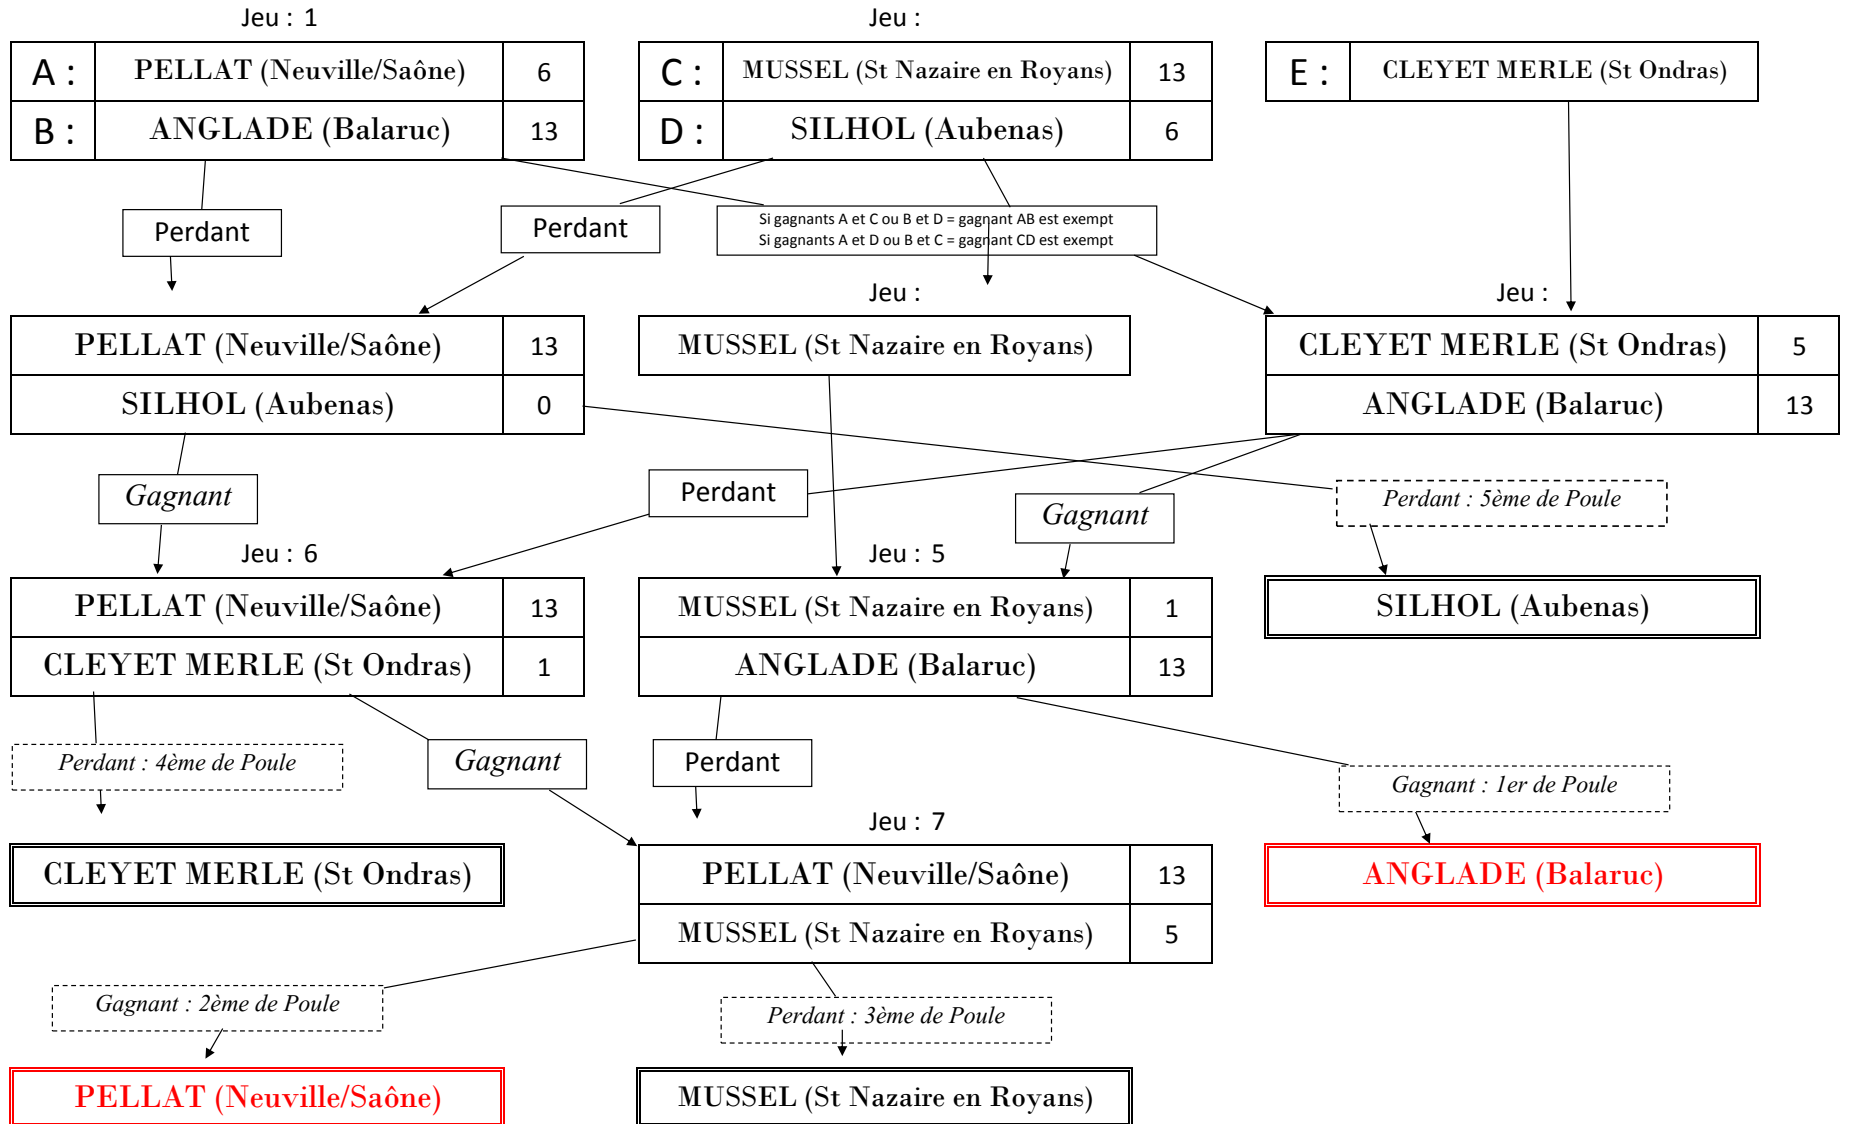

POULES DE 5
CONCOURS NATIONAL 2D

NICE (06)

28/29 SEPTEMBRE 2013

POULE N° 5